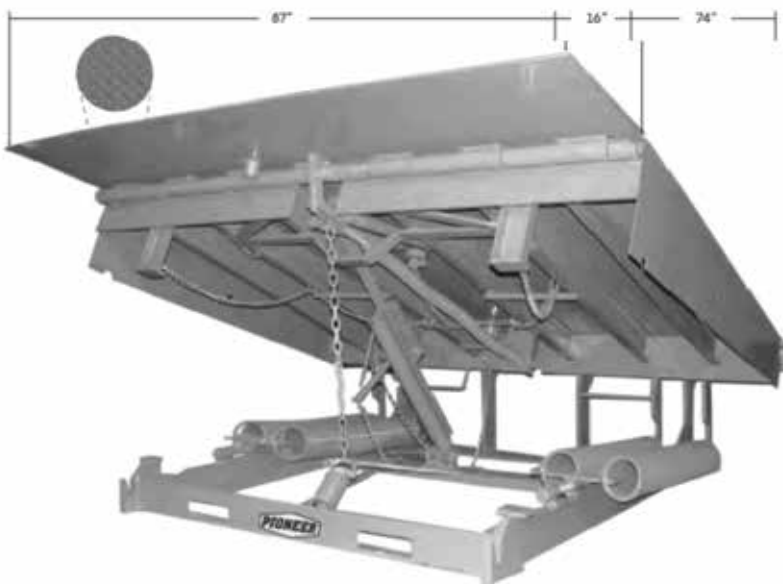

ETERNITY
INDUSTRIAL

RAMPA NIVELADORA MECANICA

MARCA PIONEER

Características

- Accionamiento mecánico.
- De 6' de largo por 8' de ancho. Capacidad 30,000 LBS.

Incluye:

- Barra de soporte
- seguro de labio
- plancha antiderrapante
- labio (ceja) de 1/2" x 16"
- topes moldeados